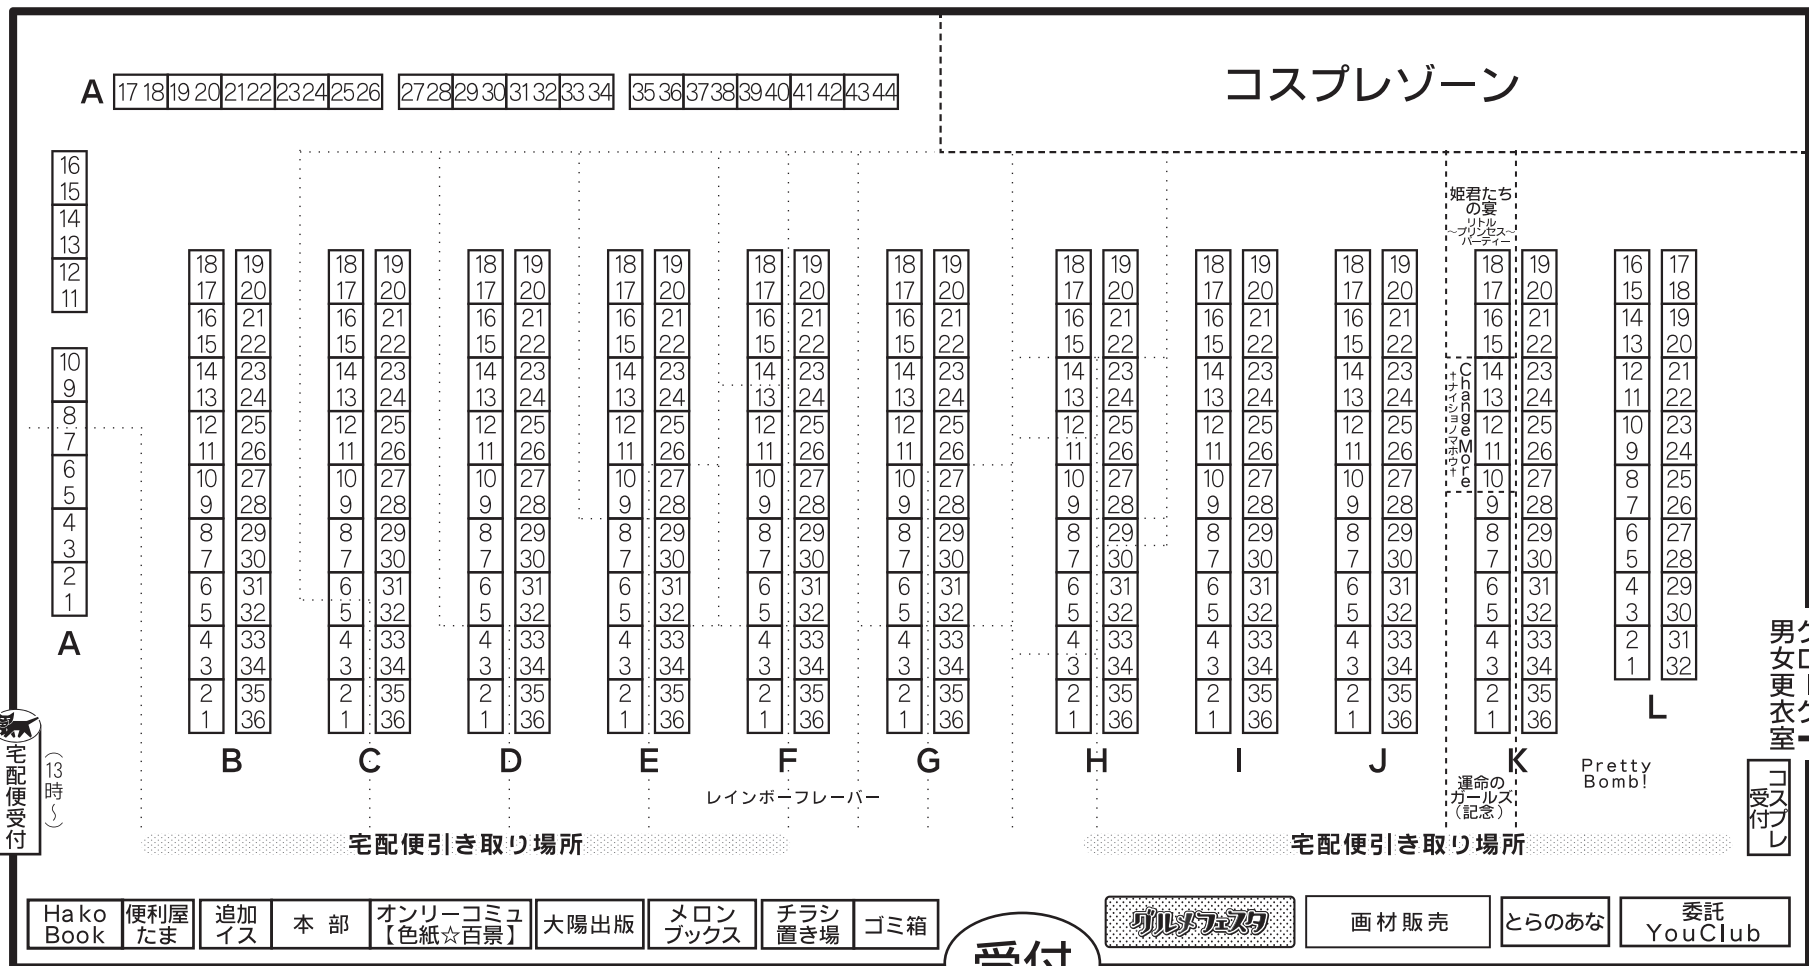

◆大田区産業プラザ場内案内図◆

※お手洗いは受付を出て手前にごさいます。喫煙所は屋外にごさいます。コスプレをしたままのご利用は出来ません。出入りの際は、受付にて必ずスタッフから再入場券またはスタンプをもらってください。